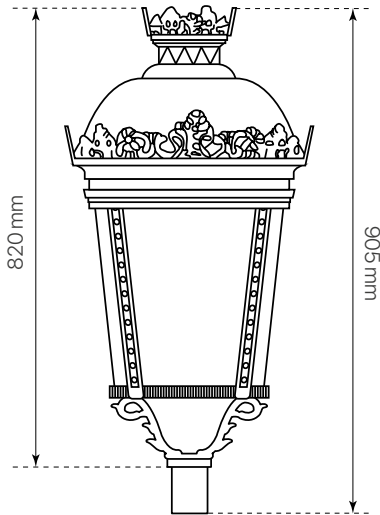

palacio
ficha técnica
datasheet

ref. 5551594

Nombre / Name	palacio
Referencia / Reference	5551594
Materiales / Materials	Aluminio / Aluminum
Difusor / Diffuser	PC
Potencia / Power	40W
Temperatura de color / color temperature	2700K
Flujo luminoso / Lumens	5295lm
Dimable / Dimmable	Programada y ON-OFF
Ángulo de apertura / Beam angle	120°
Ángulo de inclinación / Inclination angle	-
IP	66
IK	08
F.P./P.F.	>0,95
UGR	-
IRC / CRI	72
Chip	PHILIPS Lumileds 3030
Driver	MEANWELL XLG
Vida media (duración) / Average life	50.000h
Clase energética / Energy class	A+
Aislamiento eléctrico / Electrical isolation	Clase I / Class I
Colores / Colors	Negro / Black RAL 9017
Medida exterior / Product size	Ø500mm x 820mm
Protección contra Sobretensiones / surge protections	10kV
Tª (ambiente/trabajo) / Tª (enviroment/work)	-30°C ~ 55°C
Input	AC100 ~ 240V
Output	DC22~54V
Frecuencia / Frequency	50/60Hz
Peso / Weight	8,63kg
Certificados / Certificates	CE & RoHS
Garantía / Warranty	2 años / 2 years