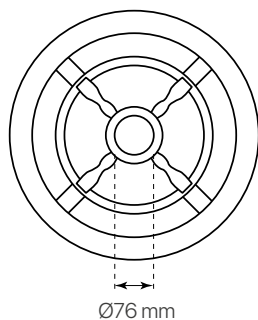

palacio
ficha técnica
datasheet

ref. 5551594

Nombre / Name	palacio
Referencia / Reference	5551594
Materiales / Materials	Aluminio / Aluminum
Difusor / Diffuser	PC
Potencia / Power	40W
Temperatura de color / color temperature	2700K
Flujo luminoso / Lumens	5295lm
Dimable / Dimmable	Programada y ON-OFF
Ángulo de apertura / Beam angle	120°
Ángulo de inclinación / Inclination angle	-
IP	66
IK	08
F.P./P.F.	>0,95
UGR	-
IRC / CRI	72
Chip	PHILIPS Lumileds 3030
Driver	MEANWELL XLG
Vida media (duración) / Average life	50.000h
Clase energética / Energy class	A+
Aislamiento eléctrico / Electrical isolation	Clase I / Class I
Colores / Colors	Negro / Black RAL 9017
Medida exterior / Product size	Ø500mm x 820mm
Protección contra Sobretensiones / surge protections	10kV
Tª (ambiente/trabajo) / Tª (enviroment/work)	-30°C ~ 55°C
Input	AC100 ~ 240V
Output	DC22~54V
Frecuencia / Frequency	50/60Hz
Peso / Weight	8,63kg
Certificados / Certificates	CE & RoHS
Garantía / Warranty	2 años / 2 years